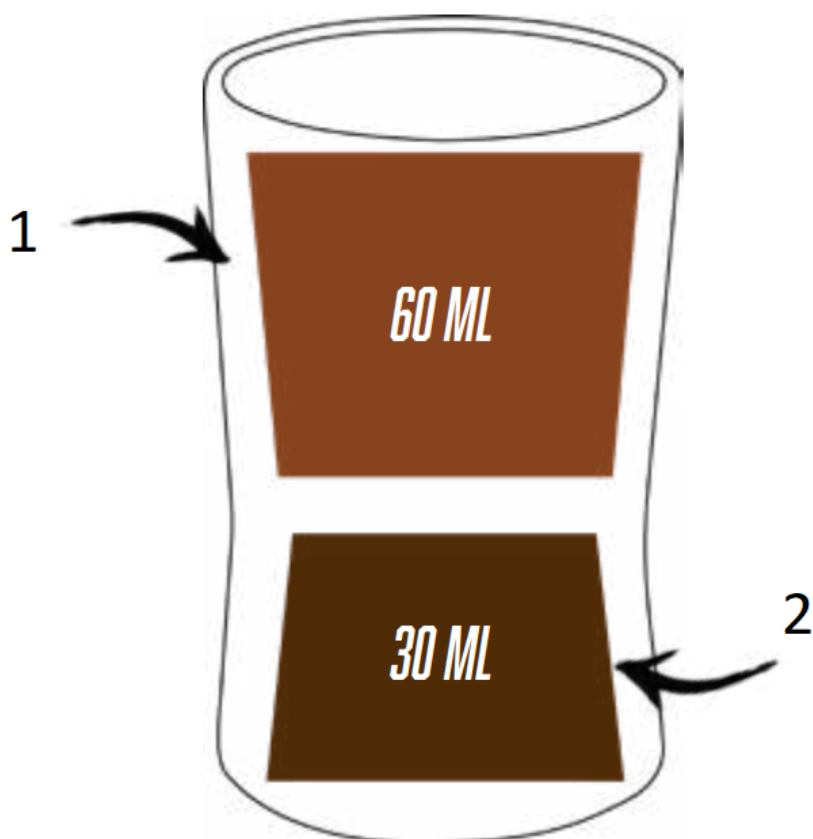

Flair Tehtalnica

Navodila za uporabo

Specifikacije izdelka

- Največja kapaciteta: 500 g
- Enote: g / oz / ml
- Dimenzije: 80 x 81 x 90 mm
- Delitev: 0,05 g / 0,1 g
- Zaslون: Digitalni LED
- Baterija: Litijeva polnilna
- Material skodelice: nerjaveče jeklo

Kaj je vključeno in komponente

1. Telo tehtalne skodelice
2. Kabel USB tipa C za polnjenje
3. Stikalo za vklop/izklop
4. Polnilna vrata tipa C
5. Keramična merilna skodelica
6. Snemljiva skodelica iz nerjavečega jekla
7. Prikaz merila z enotami
8. Gumb za upravljanje možnosti
9. Priročnik za tehtalno skodelico (ni na sliki)

Uporaba tehtalne skodelice

Območje prikaza

(Upravlja se z gumbom za upravljanje možnosti U/T , ko je stikalo za vklop vklopljeno)

- Pritisnite in držite U/T za vklop/izklop zaslona
- Dvakrat pritisnite U/T za vklop/izklop brenčala
- Ko na zaslonu piše '0,00', kliknite U/T za spremembo enot.
- Ko zaslon prikaže katero koli težo, kliknite U/T za tariranje/ničlo
- Zaslon se bo samodejno izklopil po privzetih 120 sekundah
- Spremeni samodejni izklop ob zagonu, ko se na zaslonu prikaže »8.8.8.8«

Keramična merilna skodelica

Vaša tehtalna skodelica je opremljena s keramično merilno skodelico. Uporabite jo za doziranje kavnih zrn ali kot skodelico za kuhanje in pitje espressa. Ima dve strani:

1. Velika odprtina bo sprejela približno 60 ml tekočine ali volumetrični dvojni odmerek!
2. Majhna odprtina bo vsebovala približno 30 ml tekočine ali en sam odmerek!