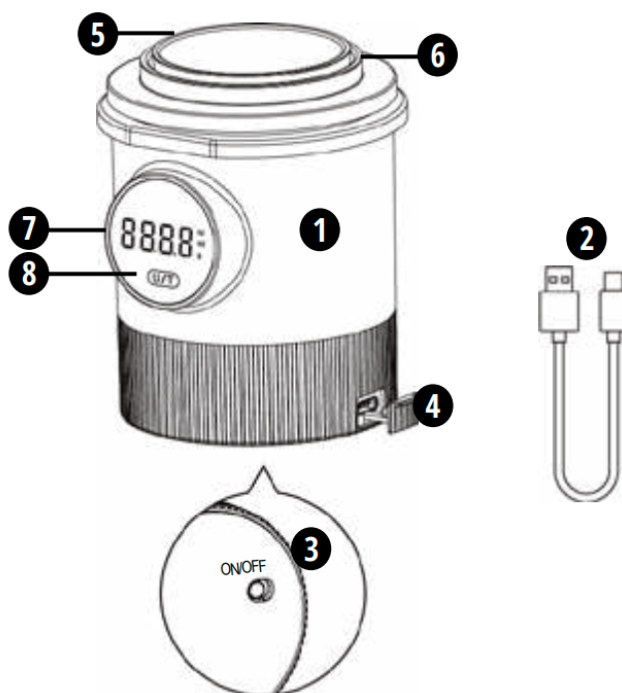

Flair Tehtalnica

Navodila za uporabo

Specifikacije izdelka

- Največja kapaciteta: 500 g
- Enote: g / oz / ml
- Dimenzije: 80 x 81 x 90 mm
- Delitev: 0,05 g / 0,1 g
- Zaslون: Digitalni LED
- Baterija: Litijeva polnilna
- Material skodelice: nerjaveče jeklo

Video
vadnice

Opozorila

1. Ko se na zaslonu prikaže »ERR«. Skodelica je pretežka.
2. Ko se na zaslonu prikaže »UNST«. Skodelica ni poravnana.
3. Ko se na zaslonu prikaže »LO«. Baterija skodelice je skoraj prazna.
4. Tehtalna skodelica ni vodoodporna. Hranite jo na suhem mestu in je ne perite.
5. Tehtalna skodelica ni odporna na udarce in se lahko razbije, če pade.

Kaj je vključeno in komponente

1. Telo tehtalne skodelice
2. Kabel USB tipa C za polnjenje
3. Stikalo za vklop/izklop
4. Polnilna vrata tipa C
5. Keramična merilna skodelica
6. Snemljiva skodelica iz nerjavečega jekla
7. Prikaz merila z enotami
8. Gumb za upravljanje možnosti
9. Priročnik za tehtalno skodelico (ni na sliki)

Keramična merilna skodelica

Vaša tehtalna skodelica je opremljena s keramično merilno skodelico. Uporabite jo za doziranje kavnih zrn ali kot skodelico za kuhanje in pitje espressa. Ima dve strani:

1. Velika odprtina bo sprejela približno 60 ml tekočine ali volumetrični dvojni odmerek!
2. Majhna odprtina bo vsebovala približno 30 ml tekočine ali en sam odmerek!