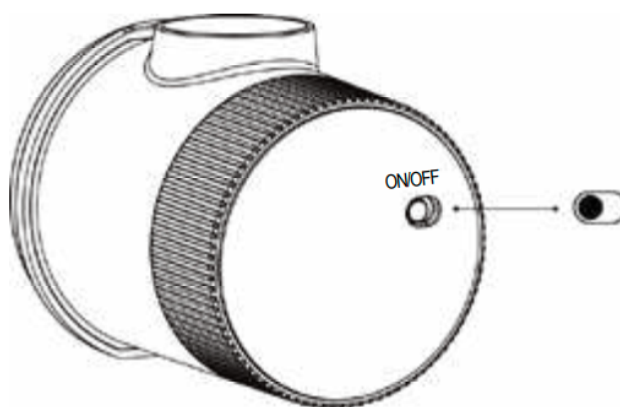

Kaj je vključeno in komponente

1. Telo tehtalne skodelice
2. Kabel USB tipa C za polnjenje
3. Stikalo za vklop/izklop
4. Polnilna vrata tipa C
5. Keramična merilna skodelica
6. Snemljiva skodelica iz nerjavečega jekla
7. Prikaz merila z enotami
8. Gumb za upravljanje možnosti
9. Priročnik za tehtalno skodelico (ni na sliki)

Uporaba tehtalne skodelice

Območje prikaza

(Upravlja se z gumbom za upravljanje možnosti U/T , ko je stikalo za vklop vklopljeno)

- Pritisnite in držite U/T za vklop/izklop zaslona
- Dvakrat pritisnite U/T za vklop/izklop brenčala
- Ko na zaslonu piše '0,00', kliknite U/T za spremembo enot.
- Ko zaslon prikaže katero koli težo, kliknite U/T za tariranje/ničlo
- Zaslon se bo samodejno izklopil po privzetih 120 sekundah
- Spremeni samodejni izklop ob zagonu, ko se na zaslonu prikaže »8.8.8.8«

Keramična merilna skodelica

Vaša tehtalna skodelica je opremljena s keramično merilno skodelico. Uporabite jo za doziranje kavnih zrn ali kot skodelico za kuhanje in pitje espressa. Ima dve strani:

1. Velika odprtina bo sprejela približno 60 ml tekočine ali volumetrični dvojni odmerek!
2. Majhna odprtina bo vsebovala približno 30 ml tekočine ali en sam odmerek!