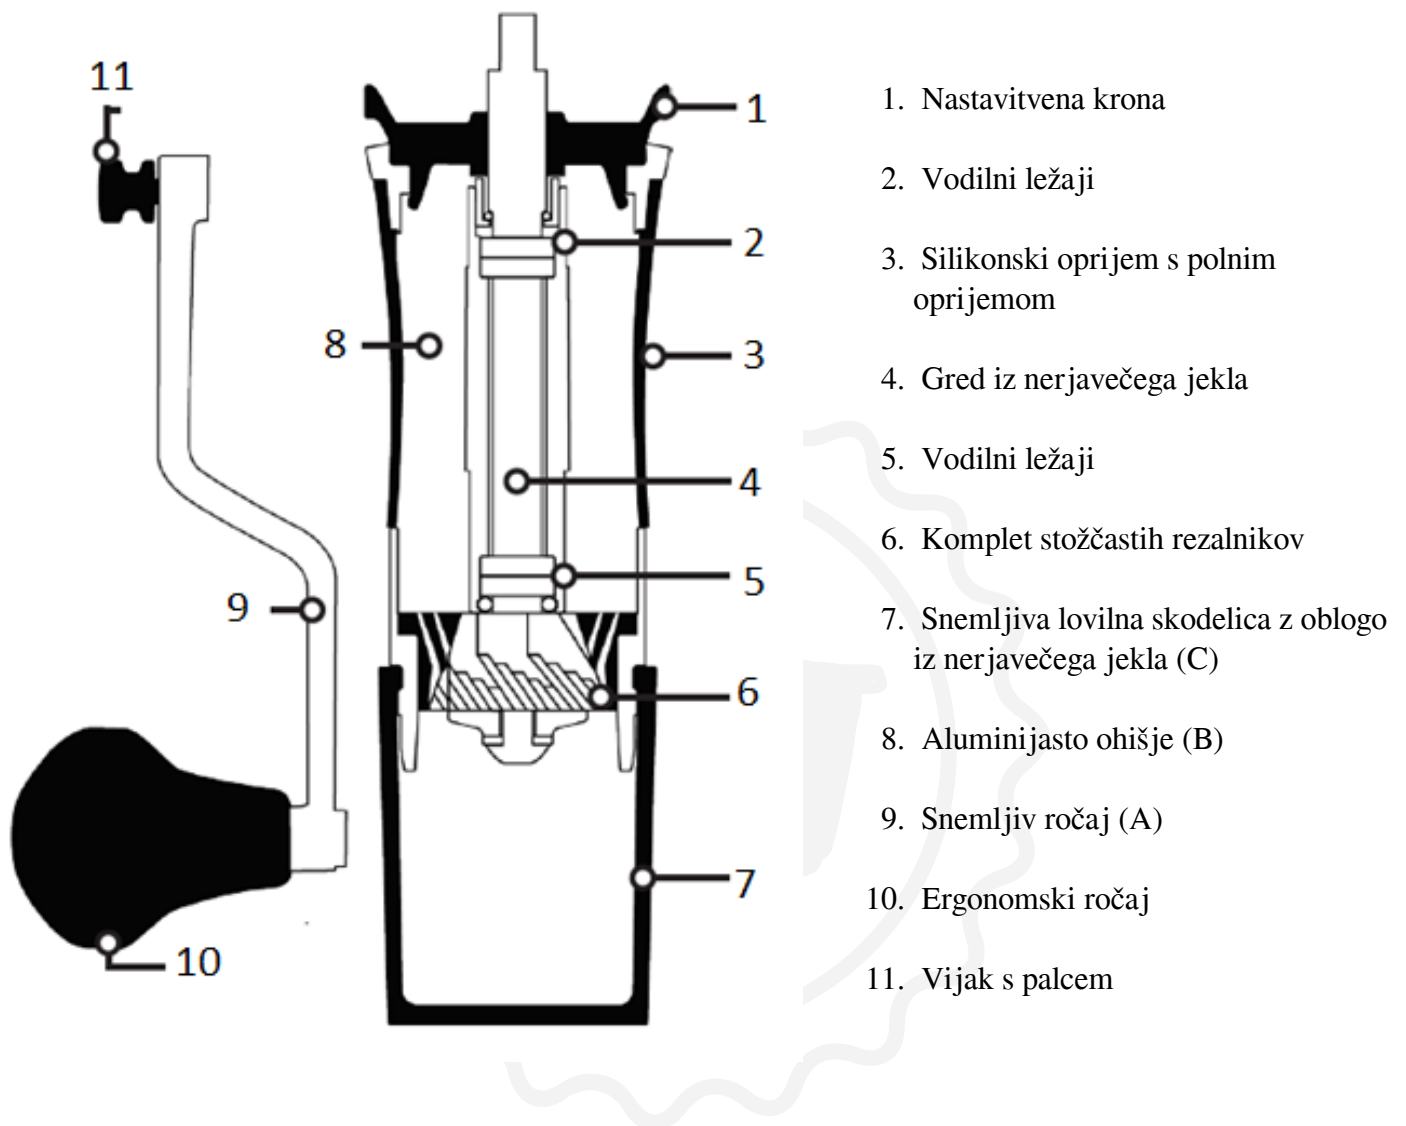

Royal Grinder

Navodila za uporabo

Opis izdelka

Mlinček je sestavljen iz treh glavnih delov: (A) snemljivega aluminijastega ročaja, (B) ohišje iz rezkanega aluminija, (C) odstranljiva zbiralna posoda

Prilagajanje mletja

Dviganje, obračanje in zaklepanje nastavitvene krone

Največji odmerek: 32 gramov

Minimalna nastavitev mletja: 0,02 mm

1. Dvignite krono navzgor, dokler ne začutite klika in se popolnoma ne odlepi od podstavka.
2. Obrnite krono za nastavitev stopnje mletja. +V smeri urinega kazalca (naraščajoče številke) poveča stopnjo mletja. -V nasprotni smeri urinega kazalca (padajoče številke) zmanjša stopnjo mletja.
3. Nastavitev mletja zaklenete tako, da krono potisnete navzdol, dokler se ne zaskoči v podstavek.