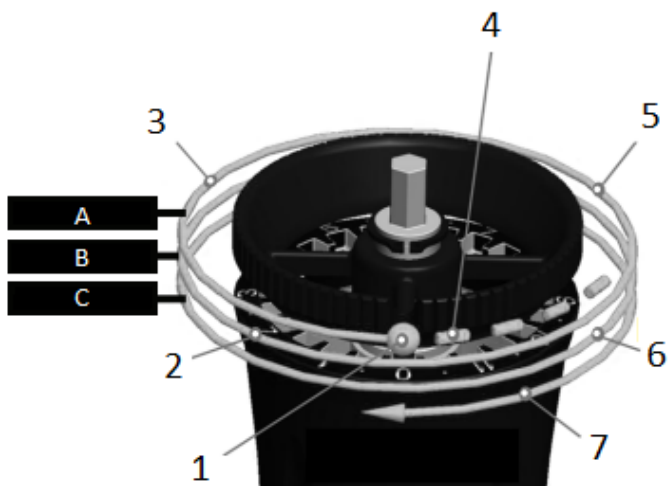

1. Absolutna NIČLA (najboljše možno mletje)
2. Aeropress (srednje fino)
3. Komercialni espresso (zelo fin)
4. Nikoli ne pade pod absolutno NIČLO!
5. Flair Espresso (fin)
6. Prelijte čez (srednje grobo)
7. French Press (grobo)

OPOMBA: Nastavitve mletja se razlikujejo glede na vrsto napitka metoda, želeni odmerek, vrsta zrn in pečenka. Prilagodite svojemu najljubšemu okusu.

Garancija in način uporabe izdelka

Za izdelke velja standardni zakonsko določen garancijski rok. Ta garancija je neprenosljiva in finančna odškodnina v gotovini ni mogoča. Garancija ne velja za izdelke, ki so bili uporabljeni drugače, kot je določeno v teh navodilih za uporabo.

Garancija prav tako ne velja za:

- Poškodbe, ki so posledica neustrezne uporabe, zanemarjanja nege ali kakršne koli druge uporabe v namene, ki niso navedeni v tem priročniku.
- Poškodbe zunanjega videza, poškodbe zaradi korozije ali postopne obrabe.

Vsakršni posegi ali popravila s strani nepooblaščenih oseb povzročijo razveljavitev garancije izdelka.

Prodajalec in uvoznik: NajTrade s.r.o., Húskova 31, 04023 Košice, IČO: 50590502.