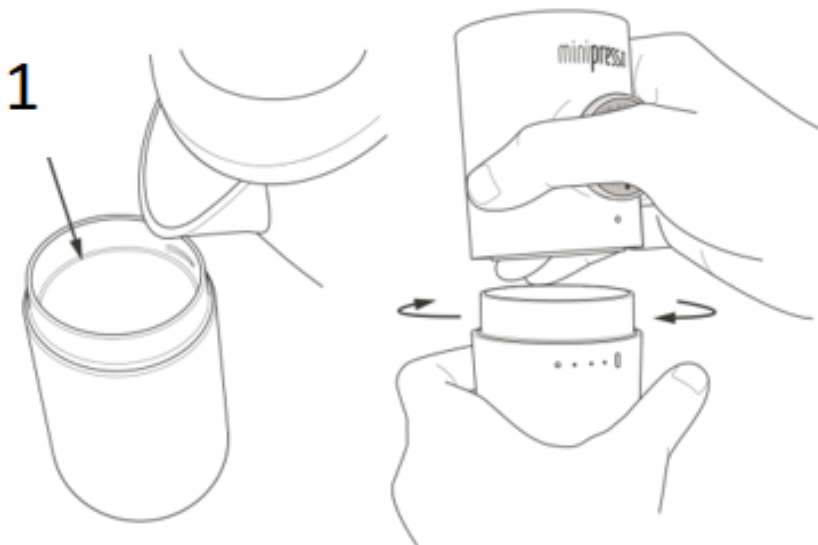

Varnost

Komplet MiniPresso izpolnjuje vse varnostne standarde za uporabo v stiku z živili.

Varstvo okolja

Vsi deli embalaže in ohišje kompleta MiniPresso so izdelani iz recikliranih materialov.

Uporabniški priročnik

Napolnite rezervoar za vodo glede na tveganje. Poravnajte ohišje vašega MiniPresso s piko na rezervoarju in ga namestite na rezervoar tako, da ga obrnete v smeri urinega kazalca.

1. Ne prečkajte te oznake z vodo